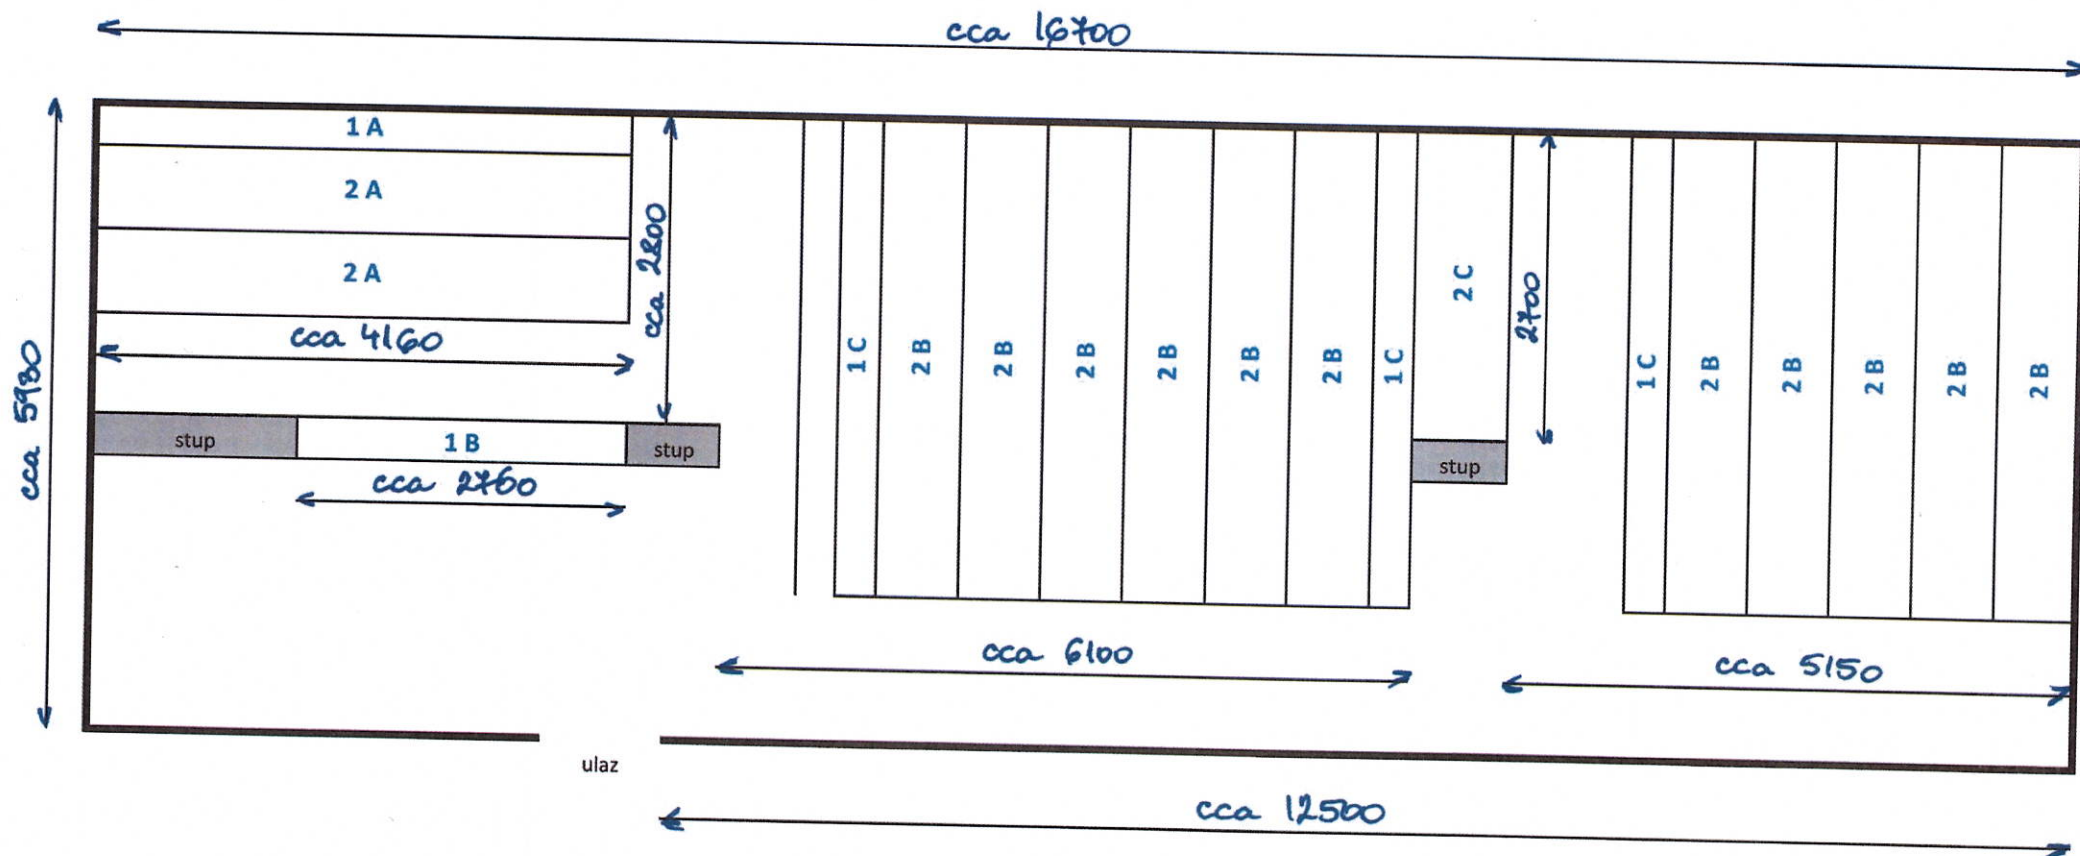

## Pismohrana 2 - arhivski metalni ormari

### Legenda

- 1 A jednostrani fiksni ormar (1 kom, dužine cca 4160 mm)
- 1 B jednostrani fiksni ormar s "leđima" (1 kom, dužine cca 2760 mm)
- 1 C jednostrani pokretni ormar s "leđima" (3 kom, dužine cca 4400 mm)
- 2 A dvostrani pokretni ormar (2 kom, dužine cca 4160 mm)
- 2 B dvostrani pokretni ormar (11 kom, dužine cca 4400)
- 2 C dvostrani fiksni ormar (1 kom, dužine cca 2700)